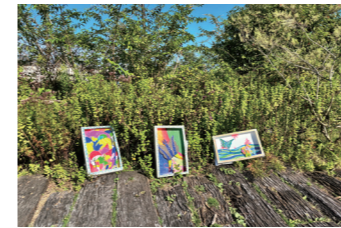

NPO 法人子どもたちの未来を応援するオアシス丸亀 児童作品展

2 / 1 土 - 15 土

子どもたちが想像力を膨らませ、浮かんだイメージを色鮮やかなアートペンで画用紙に着色し、想像上の昆虫を表現しました。そして、自作の標本箱を作り、昆虫が生息する空間を作り上げて、一つの作品に仕上げました。
児童たちの豊かな創造性をご覧ください。

1階 市民展示コーナー / 特定非営利活動法人子どもたちの未来を応援するオアシス丸亀